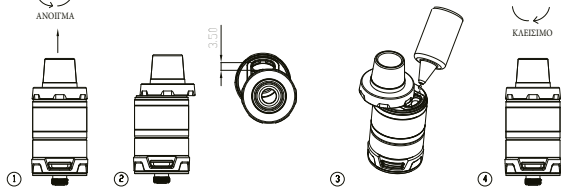

Οδηγίες χρήσης

1. **5. Αλλαγή αντίστασης:** αφαιρέστε τη βάση για να ξεβιδώσετε την αντίσταση GT mesh και τοποθετήστε την καινούργια. Ασφαλίστε τη βάση πάλι πίσω στη συσκευή. Υπάρχει ποικιλία αντιστάσεων GT που διατίθενται για τη σειρά ατμοποίησητων Cascade. Επιλέξτε αυτή που επιθυμείτε.