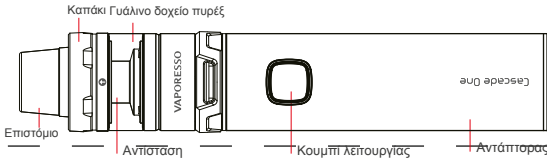

Ευχαριστούμε που επιλέξατε προϊόντα της Vapresso! Παρακαλείσθε να διαβάσετε προσεκτικά αυτό το εγχειρίδιο για να εξασφαλίσετε τη σωστή χρήση. Για περισσότερες πληροφορίες ή ερωτήσεις σχετικά με το προϊόν ή τη χρήση του, επισκεφθείτε την ιστοσελίδα www.vapresso.com

Κύρια χαρακτηριστικά

Επαναστατικό τριγωνικό σχήμα στη ροή του αέρα, για παραγωγή απαλότερου και πυκνότερου σύννεφου ατμού Μοναδική δομή μόνωσης, που προσφέρει σταθερή και έντονη γεύση σε κάθε εισπνοή Μηχανισμός ασφαλείας κλεισίματος, για την αποτελεσματική αποφυγή τυχού ανομιγμάτων στο καπάκι και διαρροής του υγρού

Προδιαγραφές

Χωρητικότητα αναπλήρωσης δοχείου: 2ml
Χωρητικότητα ενσωματωμένης μπαταρίας: Cascade One: 1800mAh / Cascade One Plus: 3000mAh
Διαστάσεις: Cascade One: 22x22x121mm - Cascade One Plus: 24.5x24.5x138mm
Βάρος: Cascade One: 58g / Cascade One Plus: 89g

Το Cascade One (Plus) είναι ένα εξαιρετικό Kit εκκίνησης για υπέρχορη και φορητή απόδοση στο άπτισμα. Σε συνδυασμό με τον ευφυώς σχεδιασμού ατμοποίησηι Cascade Mini/Baby Sub-Ohm Tank, σας προσφέρει απόλαυση χωρίς όρια.

Η μοναδική δομή μόνωσης διαχωρίζει την αντίσταση από την καμινά με το υγρό για να προσφέρει σταθερή και έντονη γεύση σε κάθε εισπνοή. Με τη χρήση της νέας, πρωτοποριακής τεχνολογίας αναπτάσεων GT Mesh Coil, παράγονται πυκνότερα σύννεφα ατμού και αγνότερες γεύσεις σε χαμηλότερα watt. Η ενσωματωμένη μπαταρία 1800mAh-3000mAh με το σύστημα γρήγορης φόρτισης στα 2Α κάνει ερικό το άπτισμα καθ' όλη τη διάρκεια της ημέρας.