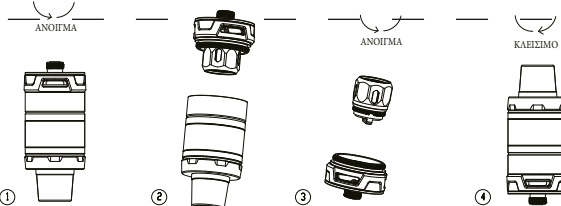

1. **6. Φόρτιση:** Σύστημα Ταχείας Φόρτισης. Απλά συνδέστε το καλώδιο USB για να φορτίσετε τη μπαταρία. Το ενδεικτικό φωτάκι στο Cascade One (Plus) θα ανάψει κόκκινο κατά τη φόρτιση. Μόλις φορτιστεί πλήρως η μπαταρία, θα παραμείνει λεικό.

Προστασία μπαταρίας

- Αν ατμίζετε συνεχόμενα για δέκα δευτερόλεπτα, η φωτεινή ένδειξη θα αναβοσβήσει 3 φορές και θα διακοπεί αυτόματα η παροχή.
- Προστασία από βραχυκύκλωμα: αν το Cascade One (Plus) ανιχνεύσει κάποιο βραχυκύκλωμα, η φωτεινή ένδειξη θα αναβοσβήσει 5 φορές και θα σταματήσει η φόρτιση
- Προστασία χαμηλής τάσης: αν η τάση πέσει κάτω από 3.3 Volts, το κόκκινο φωτάκι θα αναβοσβήσει 3 φορές και θα σταματήσει η φόρτιση
- Προστασία υπερφόρτισης: το Cascade One (Plus) θα σταματήσει τη φόρτιση μόλις αυτή έχει ολοκληρωθεί
- Προστασία μη σύνδεσης ατμοποίησηι: αν το Cascade One (Plus) δεν ανιχνεύσει ατμοποίησηι, η φωτεινή ένδειξη θα αναβοσβήσει 3 φορές

Ένδειξη ενέργειας της μπαταρίας

Η φωτεινή ένδειξη ανάβει κατά τη χρήση, δείχνοντας το υπόλοιπο ενέργειας της μπαταρίας

- Πράσινο = Υψηλό (πάνω από 70%)
- Μπλε = Μέτριο (30%-70%)
- Κόκκινο = Χαμηλό (κάτω από 30%)

Προσοχή

1. Η συσκευή προορίζεται να χρησιμοποιείται από ενήλικους άνω των 18 ετών. ΟΧΙ από μη καπνιστές ή παιδιά, εγκύους ή θηλάζουσες, άτομα με κίνδυνο καρδιοπάθειας ή άτομα που λαμβάνουν φαρμακευτική αγωγή για κατάθλιψη ή άσθμα. Το ηλεκτρονικό παγίδιο δεν είναι συσκευή διακοπής του καπνίσματος.
2. Απομακρύνετε το προϊόν από παιδιά και κατοικίδια.
3. Παρακαλείσθε να μην πετάξετε, ρίξετε ή καταπονήσετε τη συσκευή, μπορεί να προκληθεί βλάβη
4. Μην εκθέτε τη συσκευή σε υπερβολικές θερμοκρασίες
5. Μην αποπειραθείτε να αποσυναρμολογήσετε την μπαταρία

Λειτουργίες προστασίας

Προστασία εισόδου USB / Σύστημα εξισορρόπησης της φόρτισης / Προστασία χαμηλής τάσης / Προστασία βραχυκύκλωματος εξόδου / Προστασία χαμηλής αντίστασης / Προστασία υπερθέρμανσης / Προστασία υπερτροφοδότησης / Προστασία αποφορτισμένης μπαταρίας

Προβλήματα

1. Μην χρησιμοποιείτε τη συσκευή σε συνθήκες ανέμων και σκόνης
2. Προσέξτε σωστά το καλώδιο USB στη θύρα. Αποσυνδέστε από τη φόρτιση όταν αυτή ολοκληρωθεί πλήρως
3. Μην βάζετε απευθείας τη συσκευή σε τσάνη ή τσάντα για να μην έρθει σε επαφή με νομίσματα, κοσμήματα ή άλλα σκληρά αντικείμενα
4. Ο φορτιστής και η μπαταρία μπορεί να θερμανθεί κατά τη φόρτιση, οπότε απομακρύνετε από εύφλεκτα αέρια ή παράοια υλικά

Αυτή η συσκευή προορίζεται να χρησιμοποιείται με κατάλληλα υγρά αναπλήρωσης, κάποια από τα οποία μπορεί να περιέχουν νικωτίνη. Η νικωτίνη είναι μια εθιστική ουσία και η χρήση της δε συνιστάται στις ακόλουθες ομάδες ανθρώπων: