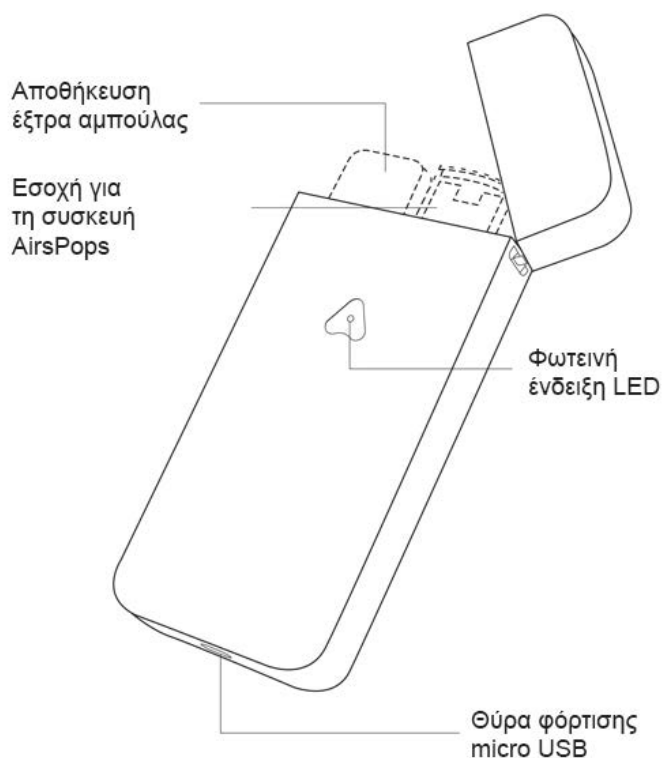

#### Προδιαγραφές

Μοντέλο: DCC1

Όνομα προϊόντος: AirsPops Box

Είσοδος: DC5V- 1A

Χωρητικότητα: 850mAh

Μέγεθος: 117mm\*52mm\*12.5mm

Μπαταρία: Li-Po

Παρέχεται εγγύηση 12 μηνών από την ημερομηνία αγοράς. Παρακαλείσθε να παραδώσετε το προβληματικό προϊόν στο σημείο απ' όπου το προμηθευτήκατε μαζί με αντίγραφο της απόδειξης αγοράς του. Από εκεί θα προμηθευτείτε πολύ σύντομα το επισκευασμένο ή αντικατεστημένο προϊόν.